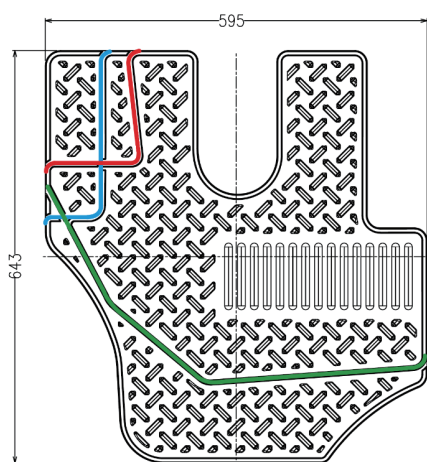

※サイズ確認、カットラインについては必ず現車確認をお願いします。

【商品仕様】

- ・ 品番 : KR-50994
- ・ カラー : ブラック
- ・ 品名 : トラック用 汎用ラバーマット (カットタイプ)
- ・ 材質 : ゴム 100%
- ・ サイズ : 643×595×5.8mm (最大値寸法)

裏面はスパイク形状(ズレ防止設計)

【適合車種例】

カット無し

4t マニュアル車

青ラインカット

4t オートマ車

緑ラインカット

2t マニュアル車

赤・緑ラインカット

2t オートマ車

左記はカット例です。必ず現車に合わせて形状をご確認の上、必要に応じてカット、装着して下さい。

【使用上のご注意】

- 運転席の足元に確実に収まるように取付けて下さい。使用方法によってはペダル操作に支障をきたす恐れがあり大変危険ですので、現車に合わせて正しくカット、装着して下さい。 ● 本製品は運転席専用です。 ● 本製品は多くの車種に幅広く取付けできる様、設計された汎用製品です。
- 運転中は絶対にマットの敷き直しを行わないで下さい。● 火気には近づけない様、十分注意して下さい。● 破損の原因となりますので、取付け・取外しの際マットを強く引っ張らないで下さい。● 本製品が破損した場合は直ちに使用を中止し、取り外して下さい。● 本製品をご使用中に発生した事故等について、当社では一切の責任を負いかねますのでご了承下さい。● 廃棄処分される場合は各自治体の処分方法に従って行って下さい。